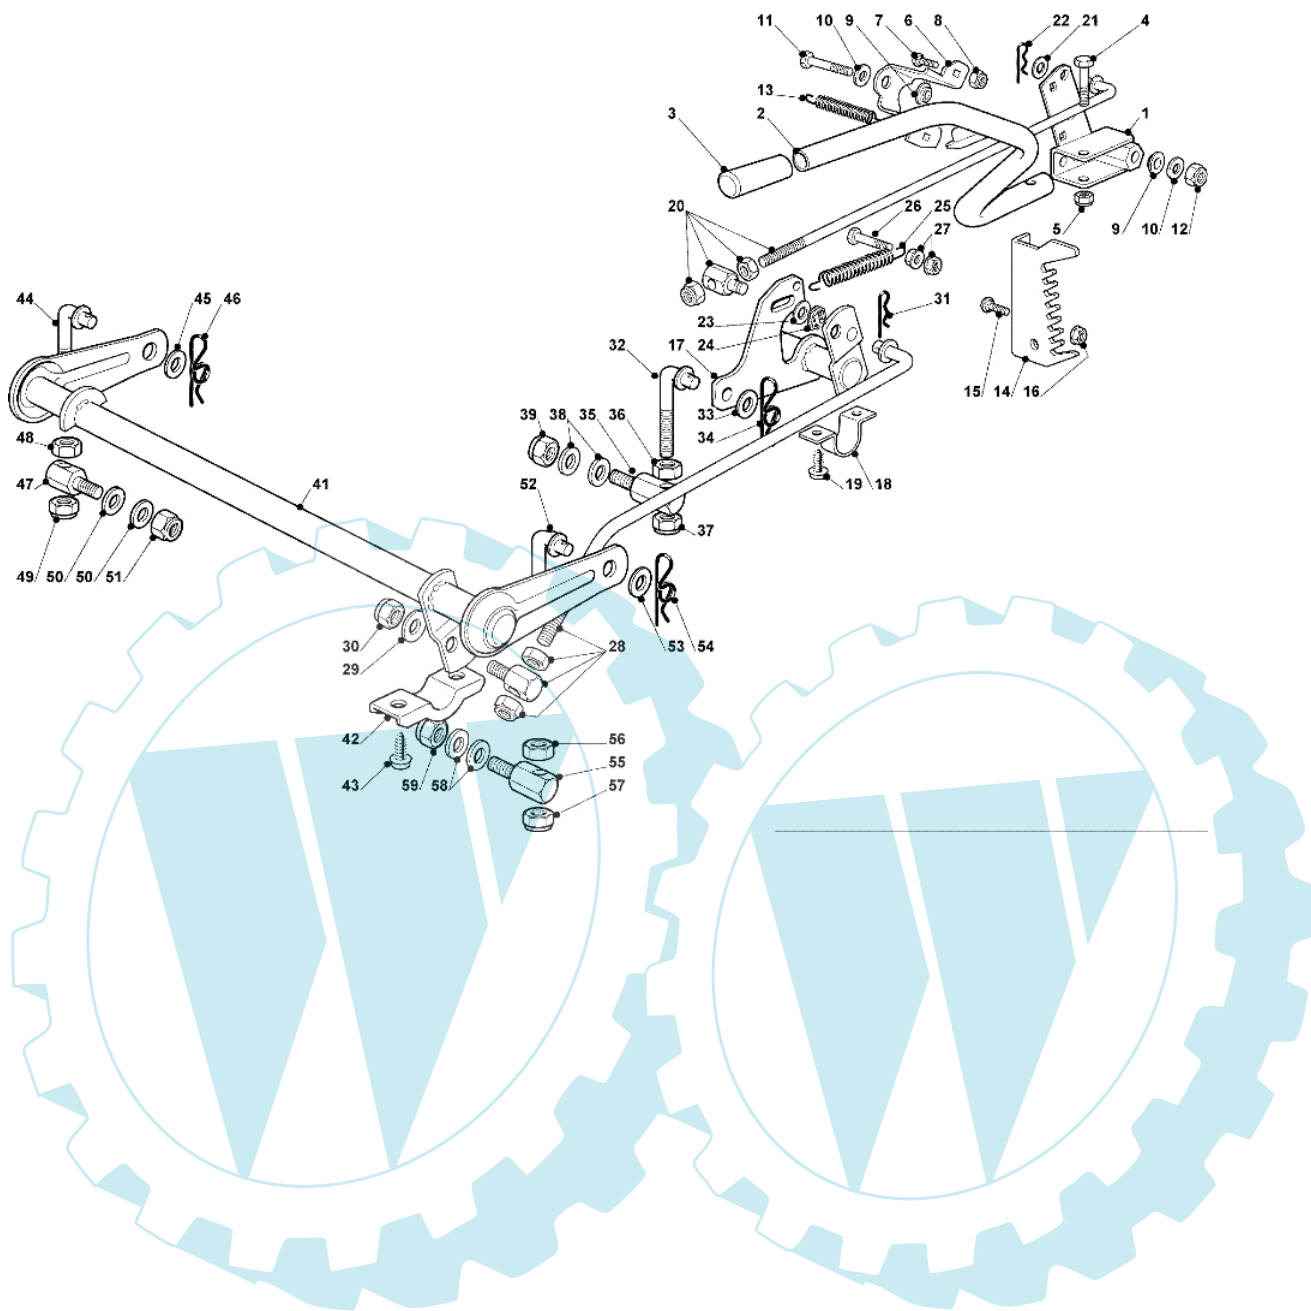

OM 93C/13,5H France Cat. 2008 - Schneidwerkzeug aufhebesatz

Bild Nr.	Anz.	Teilenummer	Beschreibung	Technische Nachricht
1	1	G82774249E0	Bride	
2	1	G82318219E0	Hebel	
3	1	G25394508E0	Griff	
4	1	G12674700E0	Schraube	
5	1	G12154510E0	Mutter	
6	1	G25650113E0	Platte	
7	2	G12818690E0	Schraube	
8	2	G12155000E0	Mutter	
9	2	G22041980E0	Buchse	
10	2	G12523060E0	Scheibe	
11	1	G12691600E0	Schraube	
12	1	G12155000E0	Mutter	
13	1	G25430259E0	Feder	
14	1	G25735511E0	Zahnbogen	
15	2	G12818690E0	Schraube	
16	2	G12293201E0	Mutter	
17	1	G82000387E0	Achse	
18	2	G25547041E0	Platte	
19	4	G12731601E0	Schraube	
20	1	G82000536E0	Stab	
21	1	G25670011E0	Scheibe	
22	1	G24487998E0	Federstecker	
23	1	G25670008E1	Scheibe	
24	1	G12436050E0	Platte	
25	1	G22446402E0	Feder	
26	1	G12792410E0	Schraube	
27	2	G12292102E0	Mutter	
28	1	G82000537E0	Verbindungsstab	
29	2	G25670008E1	Scheibe	
30	1	G12156602E0	Mutter	
31	1	G24487998E0	Federstecker	
32	1	G25840025E0	Spannstange	
33	1	G25670008E1	Scheibe	
34	1	G24487998E0	Federstecker	
35	1	G25510090E0	Stift	
36	1	G12295200E0	Mutter	
37	1	G12156602E0	Mutter	
38	2	G25670008E1	Scheibe	
39	1	G12156602E0	Mutter	
41	1	G82000385E0	Achse	
42	2	G27546015E1	Platte	
43	4	G12731350E0	Schraube	
44	1	G25840024E0	Spannstange	
45	1	G25670008E1	Scheibe	
46	1	G24487998E0	Federstecker	
47	1	G25510098E0	Stift	
48	1	G12295200E0	Mutter	
49	1	G12156602E0	Mutter	
50	2	G25670008E1	Scheibe	
51	1	G12156602E0	Mutter	
52	1	G25840025E0	Spannstange	
53	1	G25670008E1	Scheibe	
54	1	G24487998E0	Federstecker	
55	1	G25510090E0	Stift	
56	1	G12295200E0	Mutter	
57	1	G12156602E0	Mutter	
58	2	G25670008E1	Scheibe	
59	1	G12156602E0	Mutter	