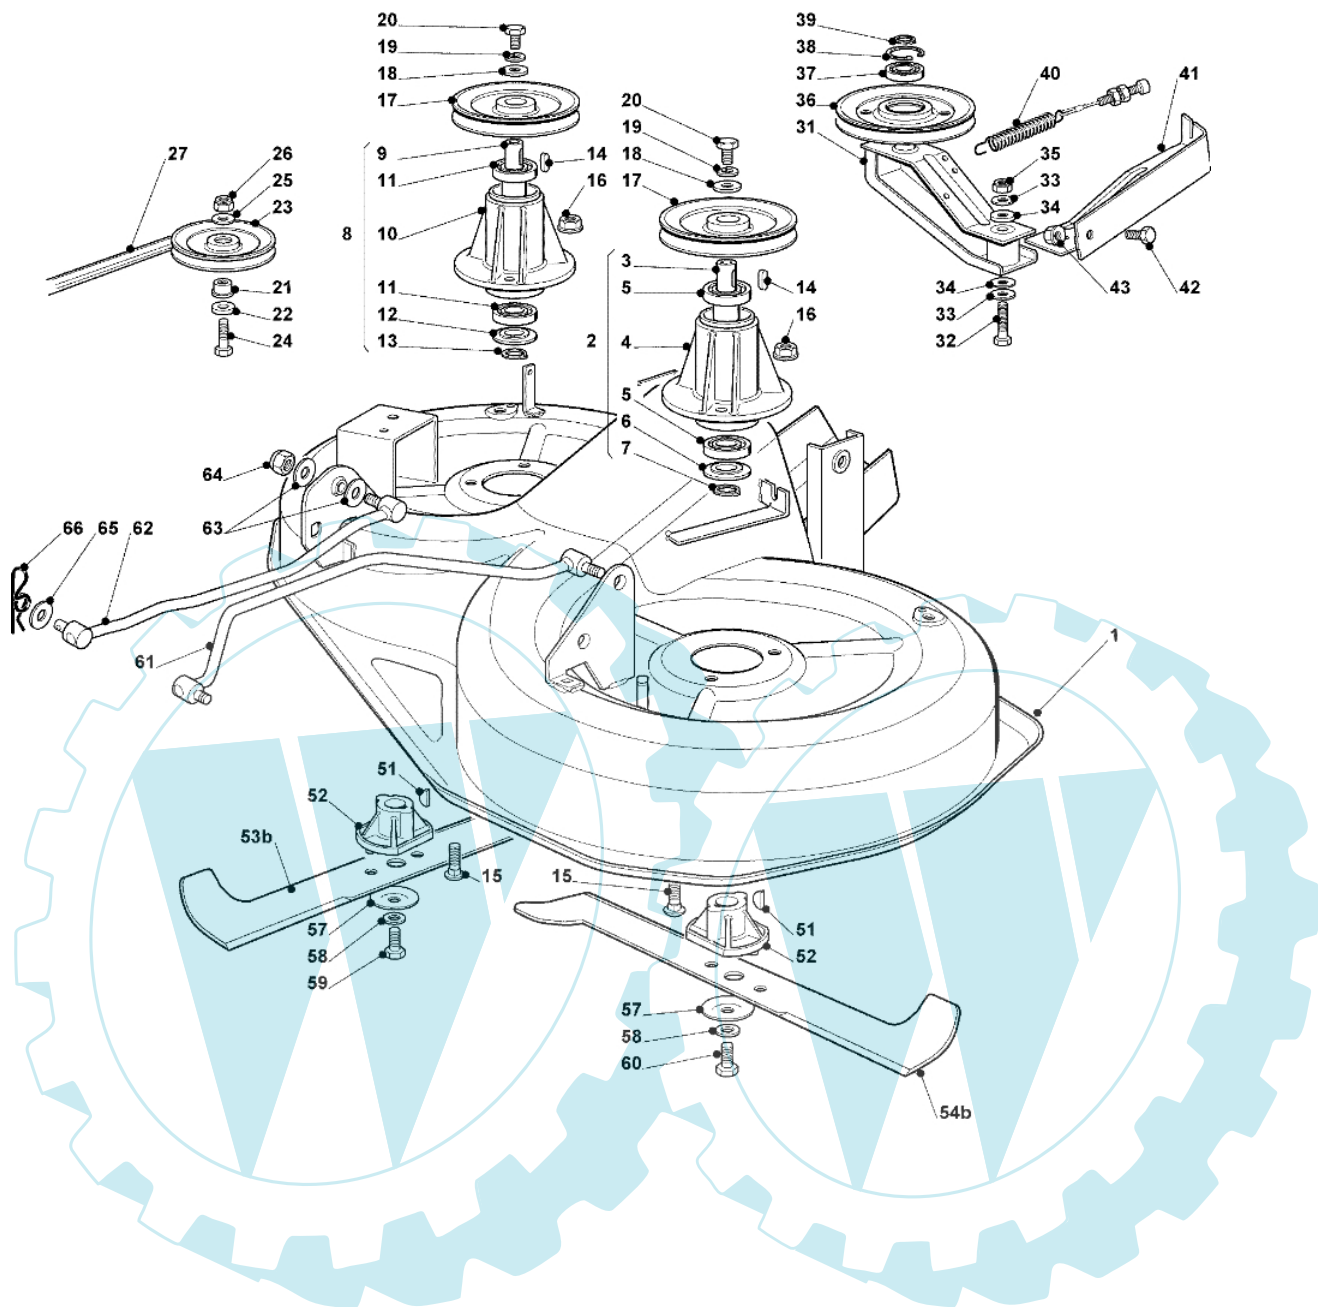

OM 93C/13,5H France Cat. 2008 - Schneidwerkzeug (2)

Bild Nr.	Anz.	Teilenummer	Beschreibung	Technische Nachricht
1	1	G82564075E0	Schneid	
2	1	G82207202E0	Flansch	
3	1	G25020802E0	Welle	
4	1	G25207200E0	Flansch	
5	2	G19216032E0	Lager	
6	1	G25160501E0	Schneidblatt	
7	1	G12609260E0	Seegerring	
8	1	G82207203E0	Flansch	
9	1	G25020803E0	Welle	
10	1	G25207200E0	Flansch	
11	2	G19216032E0	Lager	
12	1	G25160501E0	Schneidblatt	
13	1	G12609260E0	Seegerring	
14	2	G12139480E0	Schluessel	
15	6	G12818700E0	Schraube	
16	6	G12154210E0	Mutter	
17	2	G25601563E0	Riemenscheibe	
18	2	G25670007E0	Scheibe	
19	2	G12583500E0	Scheibe	
20	2	G12793102E0	Schraube	
21	1	G25160007E0	Distanzstuck	
22	1	G25670007E0	Scheibe	
23	1	G25601555E0	Riemenscheibe	
24	1	G12691115E0	Schraube	
25	1	G12523060E0	Scheibe	
26	1	G12155000E0	Mutter	
27	1	G35065701E0	Riemen	
31	1	G82318141E2	Hebel	
32	1	G12691700E0	Schraube	
33	2	G12523070E0	Scheibe	
34	2	G22672152E0	Scheibe	
35	1	G12155000E0	Mutter	
36	1	G25601564E0	Riemenscheibe	
37	1	G19216033E1	Lager	
38	1	G12610800E0	Ring	
39	1	G12609200E0	Ring	
40	1	G82004618E0	Kabel	
41	1	G82774215E2	Bride	
42	1	G12792611E0	Schraube	
43	1	G12293201E0	Mutter	
51	2	G12139100E0	Keil	
52	2	G25463200E0	Deckel	
53b	1	G82004345E1	Blatt no mulching right 92	
54b	1	G82004344E1	Blatt no mulching left 92	
57	2	G22160400E0	Schneidblatt	
58	2	G12523080E0	Scheibe	
59	1	G12735695E1	Schraube	
60	1	G12735694E0	Schraube	
61	1	G82000535E0	Kipphebel	
62	1	G82000533E0	Kipphebel	
63	4	G25670008E1	Scheibe	
64	2	G12156602E0	Mutter	
65	2	G25670008E1	Scheibe	
66	2	G24487998E0	Federstecker	