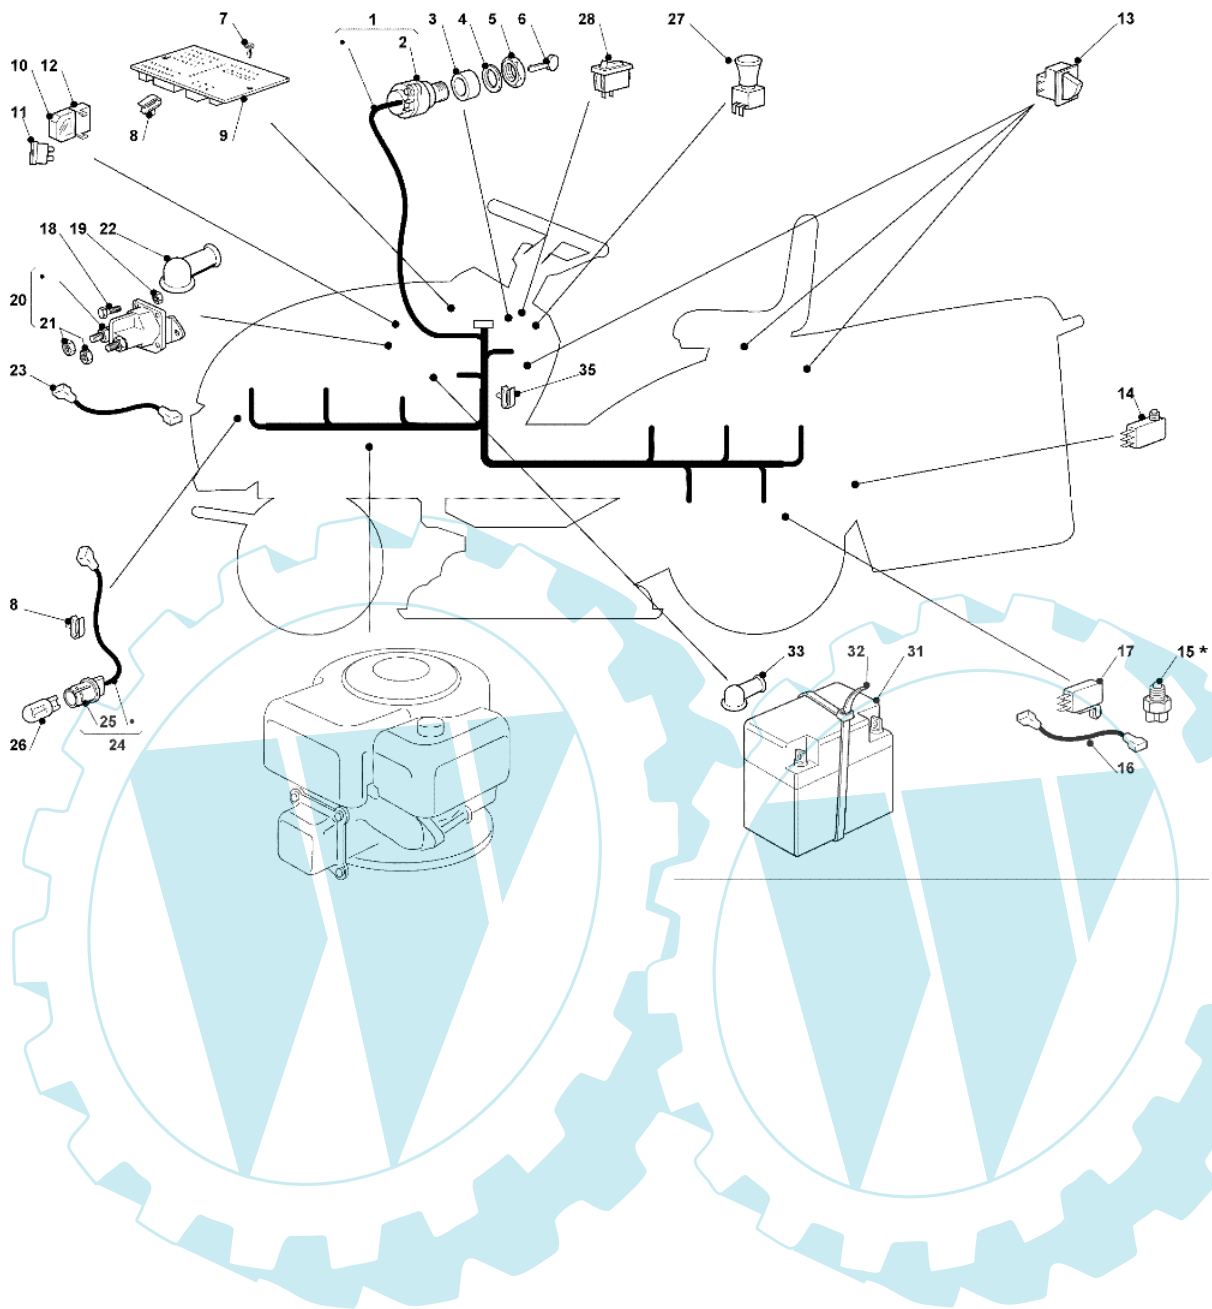

OM 93C/13,5H France Cat. 2008 - Elektrischeile

Bild Nr.	Anz.	Teilenummer	Beschreibung	Technische Nachricht
1	1	G82040143E0	Kabel	
2	1	G18450072E0	Schalter	
3	1	G18550136E0	Distanzstück	
4	1	G18550135E0	Scheibe	
5	1	G18400862E0	Zwinge	
6	1	G18210022E0	Schlüssel	
7	3	G12727810E0	Schraube	
8	2	G33320506E0	Kabelbefestigung	
9	1	G125722430E1	Elektronische karte	
9	1	G125722431E0	Elektronische karte 6 led	
10	2	G33215000E0	Deckel	
11	1	G33340040E0	Sicherung	
11	1	G33340036E0	Sicherung	
12	2	G33500007E0	Sicherung deckel	
13	3	G19410606E0	Schalter	
14	1	G19410605E1	Schalter	
15	-	-	Nicht verfügbar für diesen produkt	
16	-	-	Nicht verfügbar für diesen produkt	
17	1	G19410609E0	Schalter	
18	2	G12791213E1	Schraube	
19	2	G12292102E0	Mutter	
20	1	G18736110E0	Relais	
21	2	G12360352E0	Mutter	
22	1	G18564864E1	Stecker	
23	1	G25065017E0	Kabel	
24	1	G82040073E0	Kabel	
25	2	G33500030E0	Lampenhalter	
26	2	G18459100E0	Glühlampe	
27	1	G18450068E0	Kupplung schalter	
28	1	G18450060E1	Schalter	
31	1	G18120002E1	Batterie	
32	1	G133320028E0	Schelle	
33	1	G18564861E1	Stecker	
35	9	G33320506E0	Kabelbefestigung	

OM 93C/13,5H France Cat. 2008 - Zubehoere nach afrage

Bild Nr.	Anz.	Teilenummer	Beschreibung	Technische Nachricht
2	1	G82869035E0	Halter	
3	2	G25510022E0	Stift	
4	2	G24487998E0	Federstecker	
5	1	G82180062E0	Schraubenausrüstung	
22	1	G25519997E1	Radgewicht	
23	3	G12760520E0	Schraube	
24	3	G12155000E0	Mutter	
41	-	-	Nicht verfügbar für diesen produkt	
42	1	G25510021E1	Stift	
43	1	G24487999E0	Federstecker	
51	1	G82180052E0	Sammlerladegeaet uk	
51	1	G82180050E0	Sammlerladegeaet	
72	1	G25140093E0	Deflektor	
73	1	G25394007E0	Handgriff	
74	1	G25510077E0	Stift	
75	1	G25430245E0	Feder	
76	1	G12735410E0	Schraube	
77	1	G25280000E1	Griff	
78	1	G25840011E1	Spannstange	
79	2	G25253004E0	Haken	