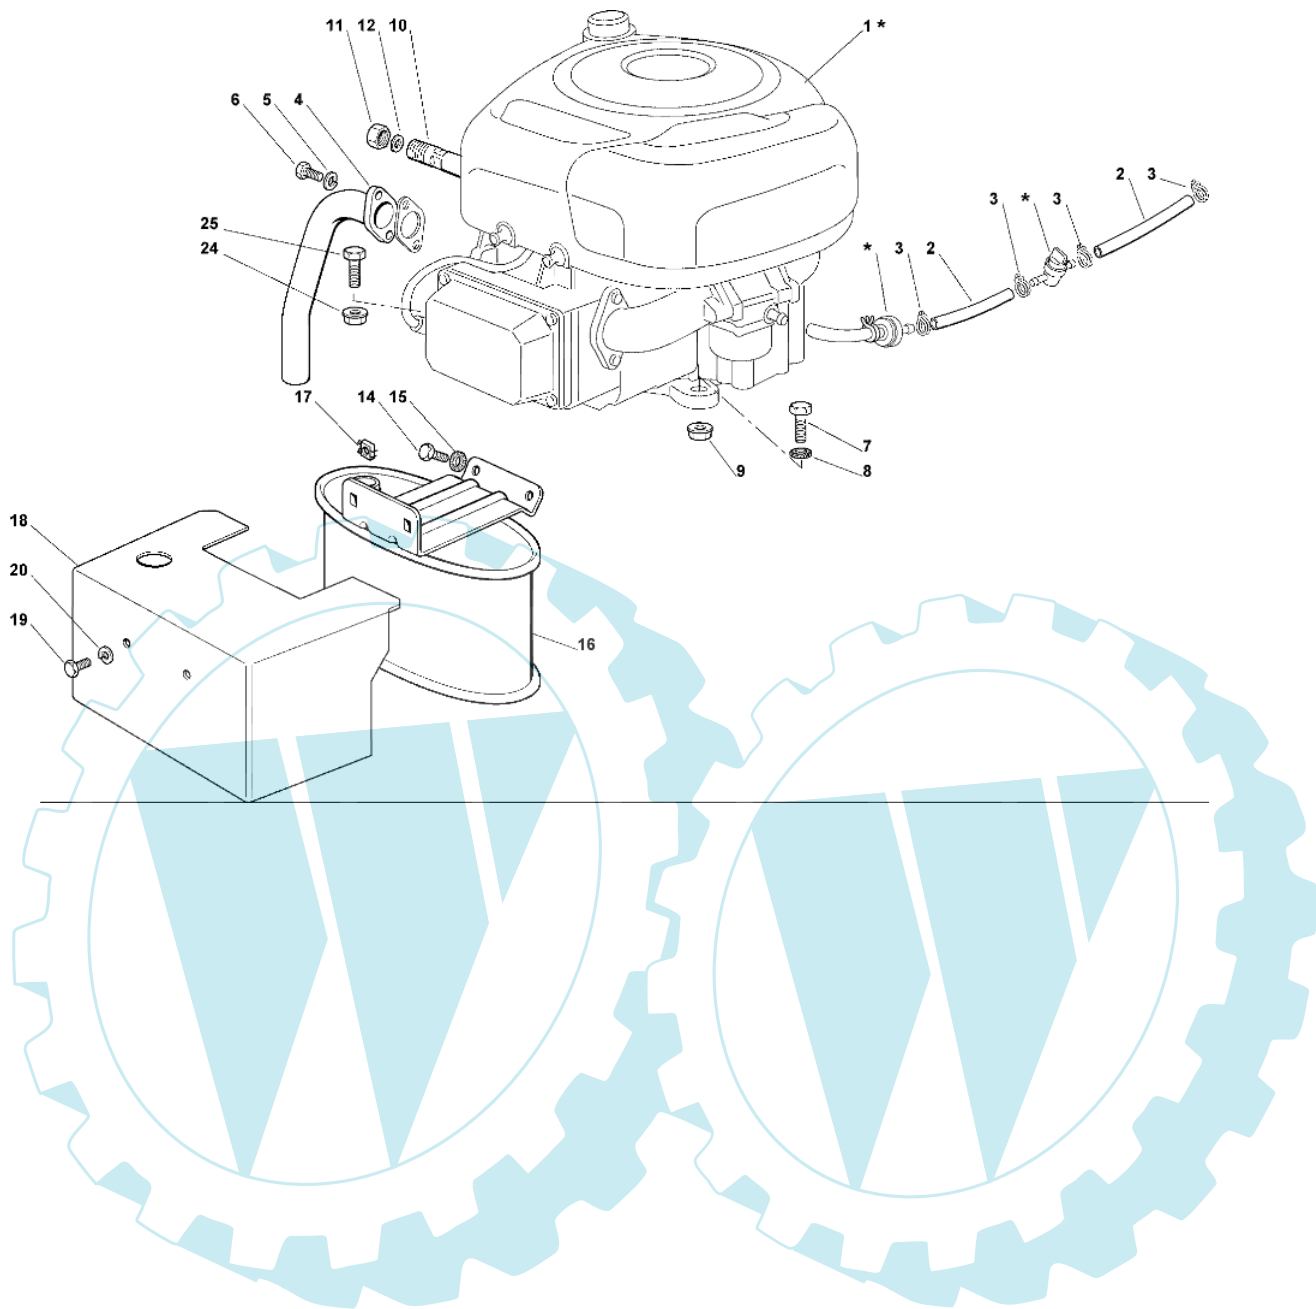

OM 93C/13,5H France Cat. 2008 - Bremse und wechsel antrieb

Bild Nr.	Anz.	Teilenummer	Beschreibung	Technische Nachricht
1	1	G82500029E1	Pedal	
2	1	G25110267E0	Buegeldeckel	
3	2	G27546015E1	Platte	
4	4	G12729601E1	Schraube	
5	1	G82000542E0	Stange	
6	1	G12521350E0	Scheibe	
7	1	G12155000E0	Mutter	
8	1	G12521350E0	Scheibe	
9	1	G12155000E0	Mutter	
10	1	G25785261E0	Halter	
11	2	G12815200E0	Schraube	
12	2	G12292102E0	Mutter	
13	1	G82000531E0	Stange	
14	1	G22524970E2	Stift	
15	1	G12155000E0	Mutter	
16	1	G25430213E0	Feder	
31	1	G82000383E0	Getriebepedal	
32	1	G25110274E0	Briedeckel vorde	
33	1	G25110331E0	Briedeckel hinter	
34	2	G25785185E0	Halter	
35		-	Nicht verfügbar für diesen produkt	
36	2	G27546015E1	Platte	
36	4	G12815245E0	Schraube	
37	4	G12154510E0	Mutter	
38	1	G82000543E0	Stange	
39	2	G12523040E0	Scheibe	
40	2	G12154510E0	Mutter	

OM 93C/13,5H France Cat. 2008 - Motor

Bild Nr.	Anz.	Teilenummer	Beschreibung	Technische Nachricht
1		-	Nicht verfügbar für diesen produkt	
2	1	G25869057E0	Verbindungsrohr 1000 mm	
3	4	G18375051E1	Schelle	
4	1	G18738224E0	Rohr	
5	2	G12583500E0	Scheibe	
6	2	G12735530E0	Schraube	
7	1	G12691115E0	Schraube	
8	1	G12540260E0	Scheibe	
9	1	G12154210E0	Mutter	
10	1	G25598050E0	Verlaengerung	
11	1	G18737849E0	Stopfen	
12	1	G18401001E1	Dichtung	
14	2	G12793102E0	Schraube	
15	2	G12540260E0	Scheibe	
16	1	G82750004E0	Asupufftopf	
17	2	G12360425E0	Mutter	
18	1	G82598009E2	Schultz	
19	2	G12792611E0	Schraube	
20	2	G12583500E0	Scheibe	
24	3	G12154210E0	Mutter	
25	3	G12691100E0	Schraube	