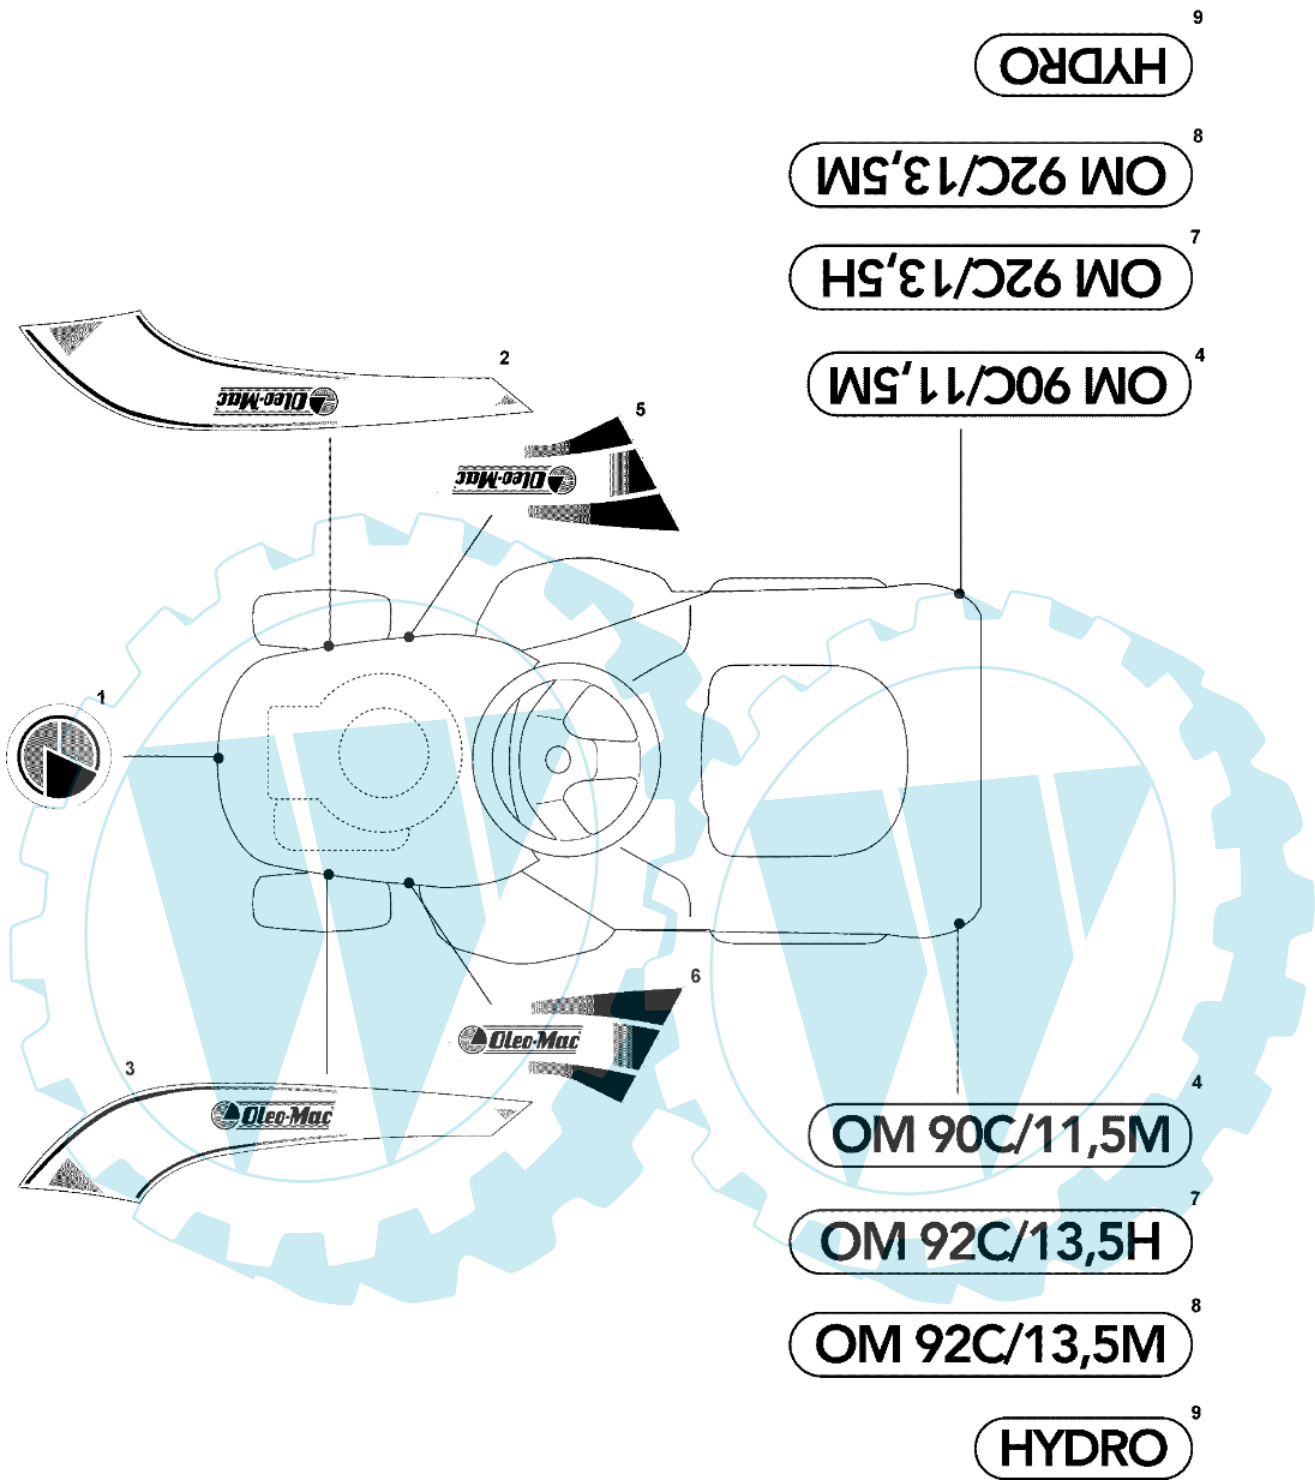

OM 93C/13,5H France Cat. 2008 - Zubehoere nach afrage

Bild Nr.	Anz.	Teilenummer	Beschreibung	Technische Nachricht
2	1	G82869035E0	Halter	
3	2	G25510022E0	Stift	
4	2	G24487998E0	Federstecker	
5	1	G82180062E0	Schraubenausrüstung	
22	1	G25519997E1	Radgewicht	
23	3	G12760520E0	Schraube	
24	3	G12155000E0	Mutter	
41	-	-	Nicht verfügbar für diesen produkt	
42	1	G25510021E1	Stift	
43	1	G24487999E0	Federstecker	
51	1	G82180052E0	Sammlerladegeaet uk	
51	1	G82180050E0	Sammlerladegeaet	
72	1	G25140093E0	Deflektor	
73	1	G25394007E0	Handgriff	
74	1	G25510077E0	Stift	
75	1	G25430245E0	Feder	
76	1	G12735410E0	Schraube	
77	1	G25280000E1	Griff	
78	1	G25840011E1	Spannstange	
79	2	G25253004E0	Haken	

OM 93C/13,5H France Cat. 2008 - Klebzettel (1/2)

Bild Nr.	Anz.	Teilenummer	Beschreibung	Technische Nachricht
1	1	G14361440E0	Etikette	
3		-	Nicht verfügbar für diesen produkt	
4		-	Nicht verfügbar für diesen produkt	
5	1	G14361439E0	Etikette	
6	1	G14361452E0	Etikette	
7	2	G114356699E1	Etikette	
8		-	Nicht verfügbar für diesen produkt	
9	1	G14361451E0	Etikette	
10	1	G14361441E0	Etikette	
11	1	G14361553E0	Klebzettel	
12	1	G125420020E0	Etikette	