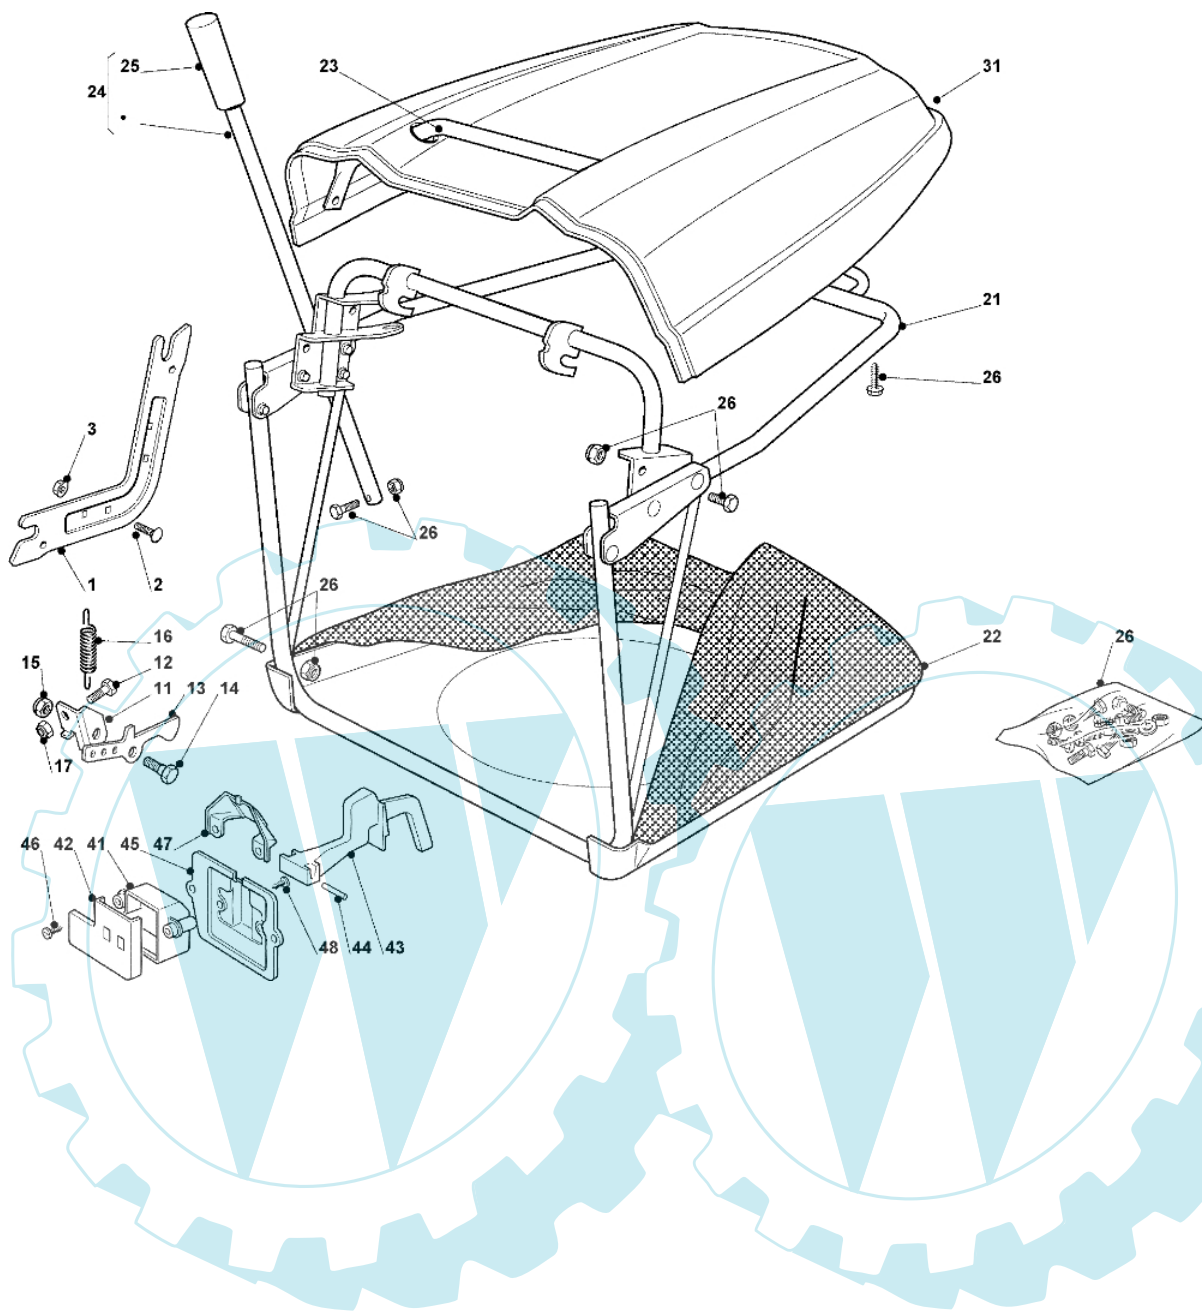

OM 93C/13,5H France Cat. 2008 - Auffangsack (1.-fester teil)

Bild Nr.	Anz.	Teilenummer	Beschreibung	Technische Nachricht
1	2	G25785275E0	Halter	
2	4	G12818690E0	Schraube	
3	4	G12293201E0	Mutter	
11	1	G25755031E0	Winkel	
12	1	G12789000E0	Schraube	
13	1	G25774315E0	Bride	
14	1	G25510080E0	Stift	
15	1	G12292102E0	Mutter	
16	1	G22450432E0	Feder	
17	1	G12154330E0	Mutter	
21	1	G82800111E0	Vorderrahmen	
22	1	G82105973E0	Sack	
23	1	G82394003E0	Vordergriff	
24	1	G82869023E0	Rohr	
25	1	G25394508E0	Griff	
26	1	G82180048E0	Schraubenausrüstung	
31	1	G25110328E0	Sackkappe, dunkelorange	
41	1	G25600041E0	Schultz	
42	1	G25600042E0	Deckel	
43	1	G25318124E0	Hebel	
44	1	G12400030E0	Stift	
45	1	G25785272E0	Schutz	
46	1	G12728510E0	Schraube	
47	1	G25600048E0	Deckel	
48	2	G12735110E0	Schraube	

OM 93C/13,5H France Cat. 2008 - Elektrischeile

Bild Nr.	Anz.	Teilenummer	Beschreibung	Technische Nachricht
1	1	G82040143E0	Kabel	
2	1	G18450072E0	Schalter	
3	1	G18550136E0	Distanzstück	
4	1	G18550135E0	Scheibe	
5	1	G18400862E0	Zwinge	
6	1	G18210022E0	Schlüssel	
7	3	G12727810E0	Schraube	
8	2	G33320506E0	Kabelbefestigung	
9	1	G125722430E1	Elektronische karte	
9	1	G125722431E0	Elektronische karte 6 led	
10	2	G33215000E0	Deckel	
11	1	G33340040E0	Sicherung	
11	1	G33340036E0	Sicherung	
12	2	G33500007E0	Sicherung deckel	
13	3	G19410606E0	Schalter	
14	1	G19410605E1	Schalter	
15	-	-	Nicht verfügbar für diesen produkt	
16	-	-	Nicht verfügbar für diesen produkt	
17	1	G19410609E0	Schalter	
18	2	G12791213E1	Schraube	
19	2	G12292102E0	Mutter	
20	1	G18736110E0	Relais	
21	2	G12360352E0	Mutter	
22	1	G18564864E1	Stecker	
23	1	G25065017E0	Kabel	
24	1	G82040073E0	Kabel	
25	2	G33500030E0	Lampenhalter	
26	2	G18459100E0	Glühlampe	
27	1	G18450068E0	Kupplung schalter	
28	1	G18450060E1	Schalter	
31	1	G18120002E1	Batterie	
32	1	G133320028E0	Schelle	
33	1	G18564861E1	Stecker	
35	9	G33320506E0	Kabelbefestigung	