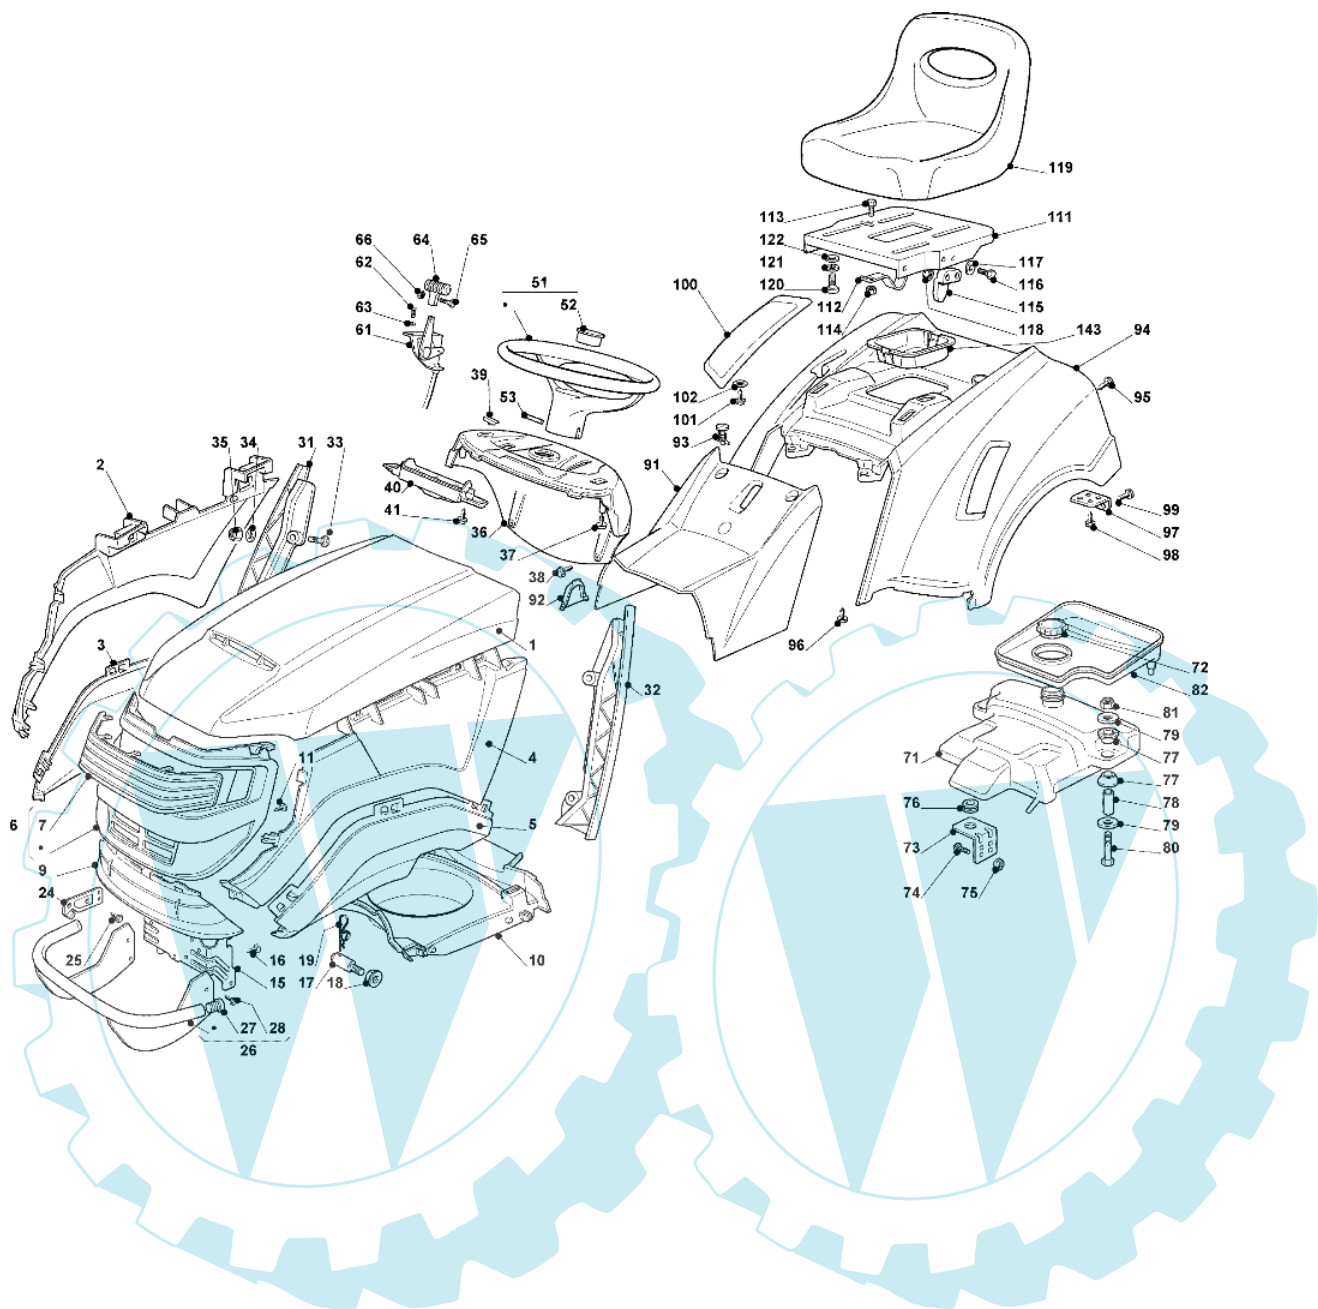

OM 93C/13,5H France Cat. 2008 - Karrosserie

Bild Nr.	Anz.	Teilenummer	Beschreibung	Technische Nachricht
1	1	G25076876E0	Oberhaubesatz	
2	1	G25207163E0	Rechte haube	
3	1	G25207164E0	Rechte haube	
4	1	G25207165E0	Vorde haube	
5	1	G25207166E0	Haube	
6	1	G82394618E0	Vorde haube	
7	1	G25410878E0	Attrappe	
9	1	G25076878E0	Vorde haube	
10	1	G25108031E0	Gehäuse	
11	6	G12735403E0	Schraube	
15	1	G25774301E1	Halter	
16	5	G12735403E0	Schraube	
17	2	G25510079E0	Stift	
18	2	G12293201E0	Mutter	
19	2	G24487998E0	Federstecker	
24	2	G25547159E0	Platte	
25	4	G12731580E0	Schraube	
26	1	G82869027E0	Auspuffschutz	
27	2	G18737860E0	Kappe	
28	4	G12734995E0	Schraube	
31	1	G25599012E0	Rechter konsolehalter	
32	1	G25599013E0	Linker konsolehalter	
33	4	G12815221E0	Schraube	
34	4	G12521330E0	Scheibe	
35	4	G12154510E0	Mutter	
36	1	G325120188E1	Konsole	
37	2	G12728440E0	Schraube	
38	2	G12735402E0	Schraube	
39	2	G25260000E0	Gummi	
40	1	G25600074E0	Kartenschutz	
41	2	G12735402E0	Schraube	
51	1	G25961212E0	Lenkrad	
52	-	-	Nicht verfügbar für diesen produkt	
53	1	G12620299E0	Stift	
61	1	G82000200E1	Gashebel	
62	2	G12788512E0	Schraube	
63	2	G12581200E0	Scheibe	
64	1	G25394501E0	Griff	
65	1	G12726388E0	Schraube	
66	1	G12290800E0	Mutter	
71	1	G25735123E0	Tank	
72	1	G25795001E1	Stopfen	
73	1	G25785259E0	Halter	
74	2	G12815200E0	Schraube	
75	2	G12292102E0	Mutter	
76	1	G18564522E0	Gummi	
77	4	G12712001E0	Gummi	
78	2	G25040625E0	Lager	
79	4	G12523070E0	Scheibe	
80	2	G12691400E0	Schraube	
81	2	G12155000E0	Mutter	
82	1	G25600073E0	Schutz	
91	1	G25110330E0	Kappe, dunkelorange	
92	-	-	Nicht verfügbar für diesen produkt	
93	2	G25580020E0	Schraube	
94	1	G25110329E0	Radenkappe, dunkelorange	
95	4	G12735402E0	Schraube	
96	2	G12735402E0	Schraube	
97	2	G25755041E0	Winkel	
98	4	G12728686E0	Schraube	
99	2	G12735110E0	Schraube	
100	1	G25207171E0	Kappe (hydro)	
101	2	G12735402E0	Schraube	
102	4	G12523050E0	Scheibe	
111	1	G25547033E1	Platte	
112	1	G25430223E2	Feder	
113	1	G12789000E0	Schraube	
114	1	G12154330E0	Mutter	
115	1	G27063021E1	Nocken	
116	2	G12789100E0	Schraube	
117	2	G12523020E0	Scheibe	
118	2	G12154330E0	Mutter	
119	1	G25722463E0	Sitz	
120	4	G12793101E0	Schraube	
121	4	G12583500E0	Scheibe	
122	4	G12523060E0	Scheibe