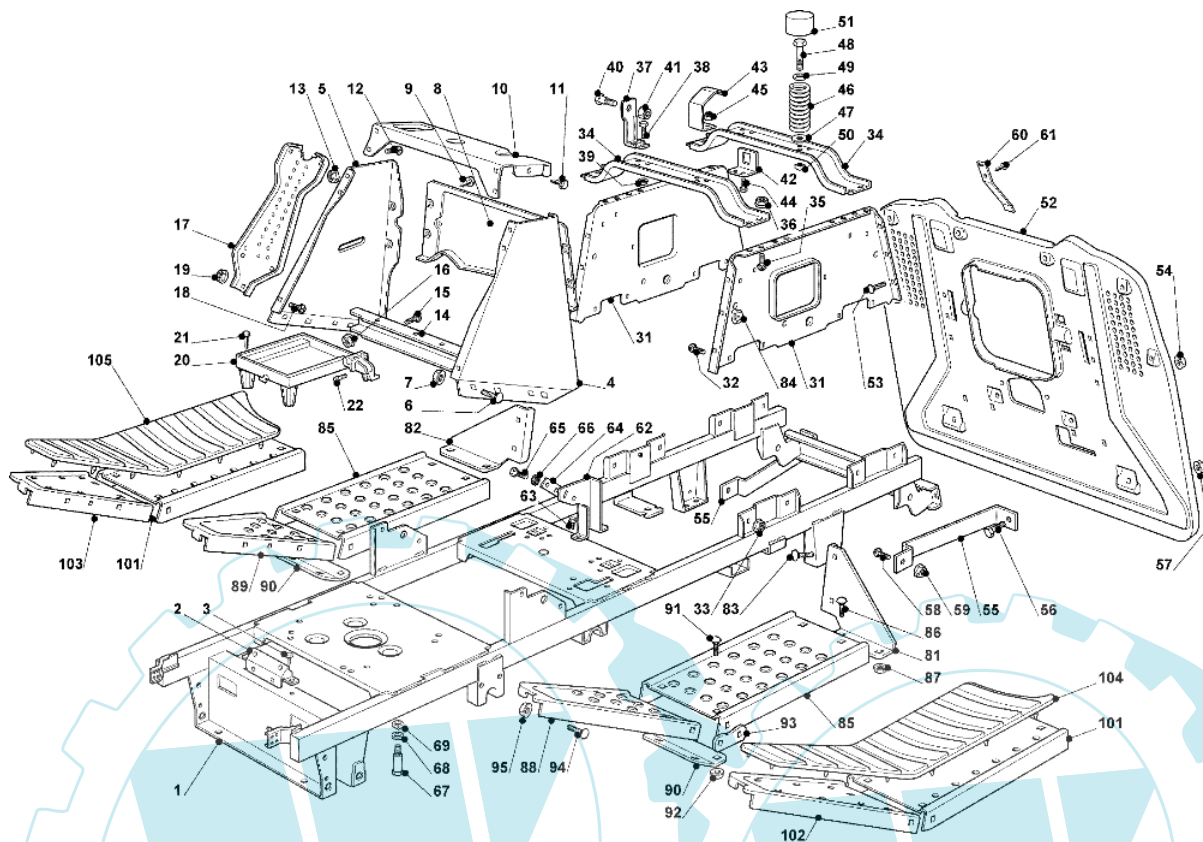

OM 93C/13,5H France Cat. 2008 - Rahmensatz

Bild Nr.	Anz.	Teilenummer	Beschreibung	Technische Nachricht
1	1	G82800095E0	Rahmen	
2	1	G82774253E0	Bride	
3	4	G12735121E0	Schraube	
4	1	G325785243E1	Linker konsolehalter	
5	1	G25785245E0	Rechter konsolehalter	
6	4	G12818690E0	Schraube	
7	4	G12293201E0	Mutter	
8	1	G382785151E1	Konsole hinterrad	
9	4	G12735110E0	Schraube	
10	1	G25785255E0	Zentr. konsole halter	
11	2	G12735110E0	Schraube	
12	4	G12815200E0	Schraube	
13	4	G12292102E0	Mutter	
14	1	G25785241E0	Halter	
15	2	G12815200E0	Schraube	
16	2	G12292102E0	Mutter	
17	2	G82785153E0	Konsole vorderrad	
18	2	G12815200E0	Schraube	
19	2	G12292102E0	Mutter	
20	1	G25785279E0	Batterie halter	
21	4	G12760490E0	Schraube	
22	1	G25510099E0	Stift	
31	2	G25785249E0	Sitzhalter	
32	8	G12815200E0	Schraube	
33	8	G12292102E0	Mutter	
34	2	G25785257E0	Sitzhalter	
35	8	G12818690E0	Schraube	
36	8	G12293201E0	Mutter	
37	2	G25755039E0	Winkel	
38	4	G12792611E0	Schraube	
39	4	G12293201E0	Mutter	
40	2	G22524970E2	Stift	
41	2	G12155010E0	Mutter	
42	1	G25755043E0	Winkel	
43	1	G25430253E0	Feder	
44	2	G12789000E0	Schraube	
45	2	G12154330E0	Mutter	
46	2	G25430257E0	Feder	
47	2	G12523070E0	Scheibe	
48	2	G12760515E0	Schraube	
49	2	G22671653E0	Scheibe	
50	2	G12360425E0	Mutter	
51	2	G25122000E2	Kupplungsschutz	
52	1	G82547041E0	Platte	
53	6	G12818690E0	Schraube	
54	6	G12293201E0	Mutter	
55	2	G25650119E0	Verstaerkung	
56	2	G12818690E0	Schraube	
57	2	G12293201E0	Mutter	
58	2	G12818690E0	Schraube	
59	2	G12293201E0	Mutter	
60	1	G27430554E0	Feder	
61	1	G12735110E0	Schraube	
62	1	G25785141E0	Halter	
63	2	G12735110E0	Schraube	
64	1	G27546019E0	Platte	
65	2	G12735602E0	Schraube	
66	2	G12581100E0	Scheibe	
67	-	-	Nicht verfügbar für diesen produkt	
68	-	-	Nicht verfügbar für diesen produkt	
69	-	-	Nicht verfügbar für diesen produkt	
81	1	G25774371E0	Halter	
82	1	G25774369E0	Halter	
83	4	G12818690E0	Schraube	
84	4	G12293201E0	Mutter	
85	-	-	Nicht verfügbar für diesen produkt	
86	4	G12818690E0	Schraube	
87	4	G12292102E0	Mutter	
88	-	-	Nicht verfügbar für diesen produkt	
89	-	-	Nicht verfügbar für diesen produkt	
90	2	G25774375E0	Bride	
91	12	G12815205E0	Schraube	
92	12	G12293102E0	Mutter	
93	2	G25774351E0	Bride	
94	4	G12815200E0	Schraube	
95	4	G12293102E0	Mutter	