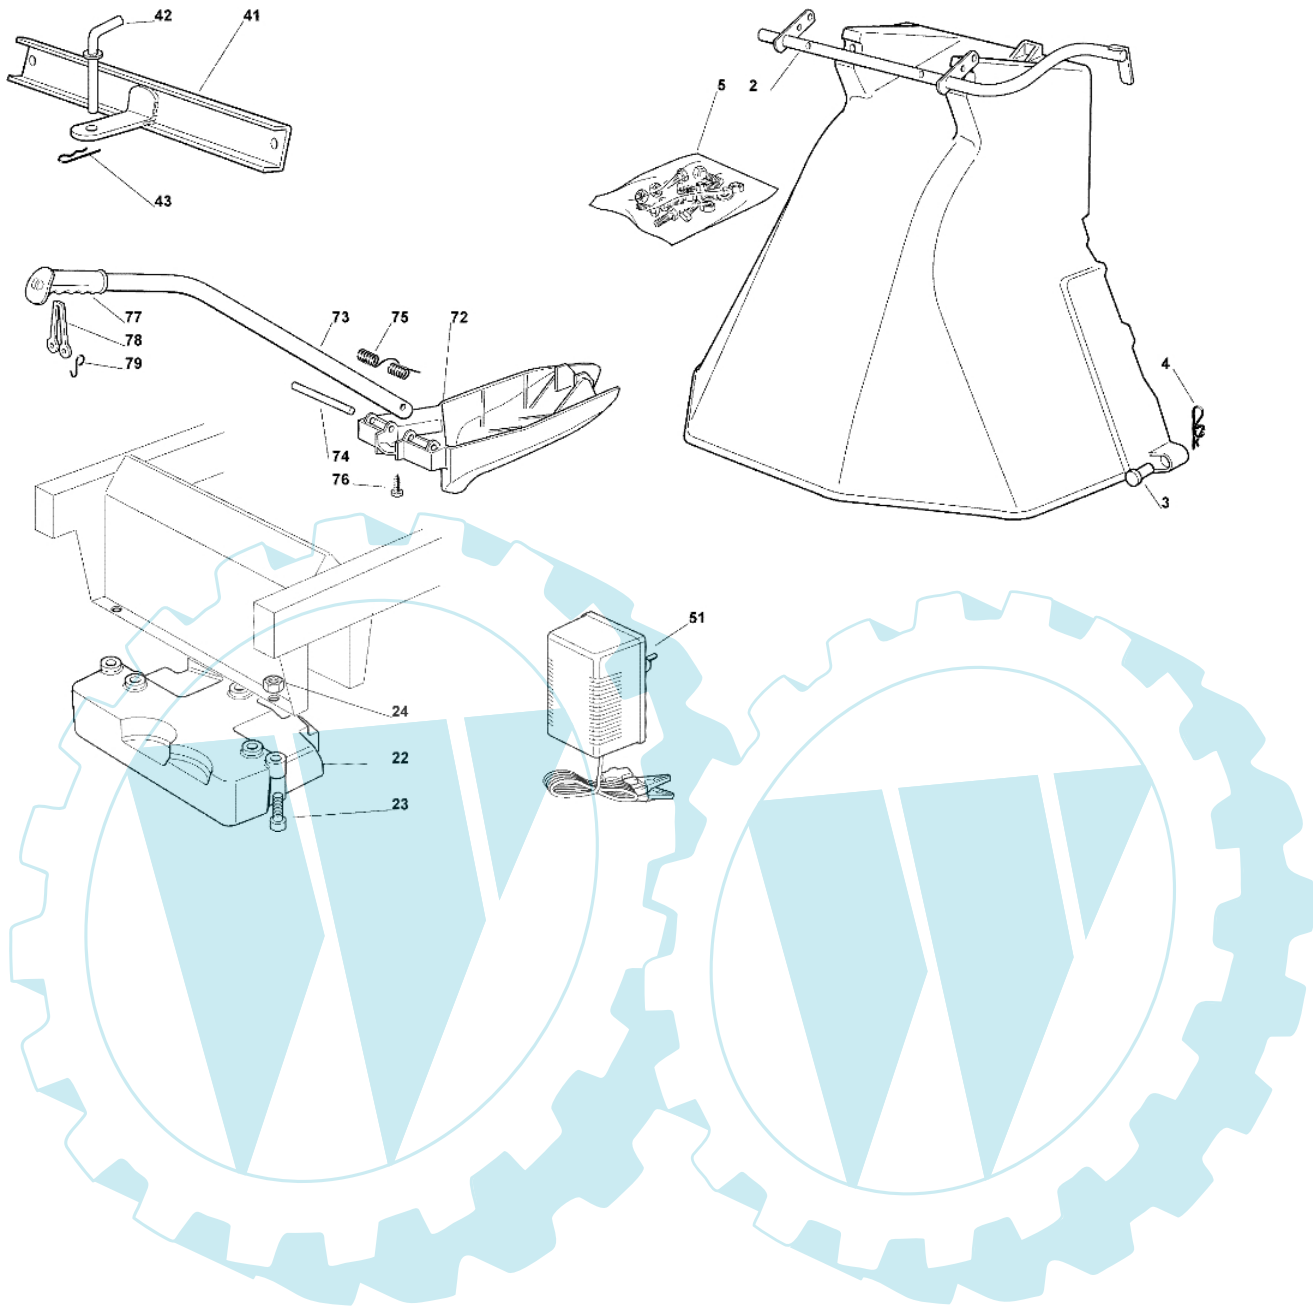

OM 93C/13,5H France Cat. 2008 - Elektrischeile

Bild Nr.	Anz.	Teilenummer	Beschreibung	Technische Nachricht
1	1	G82040143E0	Kabel	
2	1	G18450072E0	Schalter	
3	1	G18550136E0	Distanzstück	
4	1	G18550135E0	Scheibe	
5	1	G18400862E0	Zwinge	
6	1	G18210022E0	Schlüssel	
7	3	G12727810E0	Schraube	
8	2	G33320506E0	Kabelbefestigung	
9	1	G125722430E1	Elektronische karte	
9	1	G125722431E0	Elektronische karte 6 led	
10	2	G33215000E0	Deckel	
11	1	G33340040E0	Sicherung	
11	1	G33340036E0	Sicherung	
12	2	G33500007E0	Sicherung deckel	
13	3	G19410606E0	Schalter	
14	1	G19410605E1	Schalter	
15	-	-	Nicht verfügbar für diesen produkt	
16	-	-	Nicht verfügbar für diesen produkt	
17	1	G19410609E0	Schalter	
18	2	G12791213E1	Schraube	
19	2	G12292102E0	Mutter	
20	1	G18736110E0	Relais	
21	2	G12360352E0	Mutter	
22	1	G18564864E1	Stecker	
23	1	G25065017E0	Kabel	
24	1	G82040073E0	Kabel	
25	2	G33500030E0	Lampenhalter	
26	2	G18459100E0	Glühlampe	
27	1	G18450068E0	Kupplung schalter	
28	1	G18450060E1	Schalter	
31	1	G18120002E1	Batterie	
32	1	G133320028E0	Schelle	
33	1	G18564861E1	Stecker	
35	9	G33320506E0	Kabelbefestigung	

OM 93C/13,5H France Cat. 2008 - Zubehoere nach afrage

Bild Nr.	Anz.	Teilenummer	Beschreibung	Technische Nachricht
2	1	G82869035E0	Halter	
3	2	G25510022E0	Stift	
4	2	G24487998E0	Federstecker	
5	1	G82180062E0	Schraubenausrüstung	
22	1	G25519997E1	Radgewicht	
23	3	G12760520E0	Schraube	
24	3	G12155000E0	Mutter	
41	-	-	Nicht verfügbar für diesen produkt	
42	1	G25510021E1	Stift	
43	1	G24487999E0	Federstecker	
51	1	G82180052E0	Sammlerladegeaet uk	
51	1	G82180050E0	Sammlerladegeaet	
72	1	G25140093E0	Deflektor	
73	1	G25394007E0	Handgriff	
74	1	G25510077E0	Stift	
75	1	G25430245E0	Feder	
76	1	G12735410E0	Schraube	
77	1	G25280000E1	Griff	
78	1	G25840011E1	Spannstange	
79	2	G25253004E0	Haken	