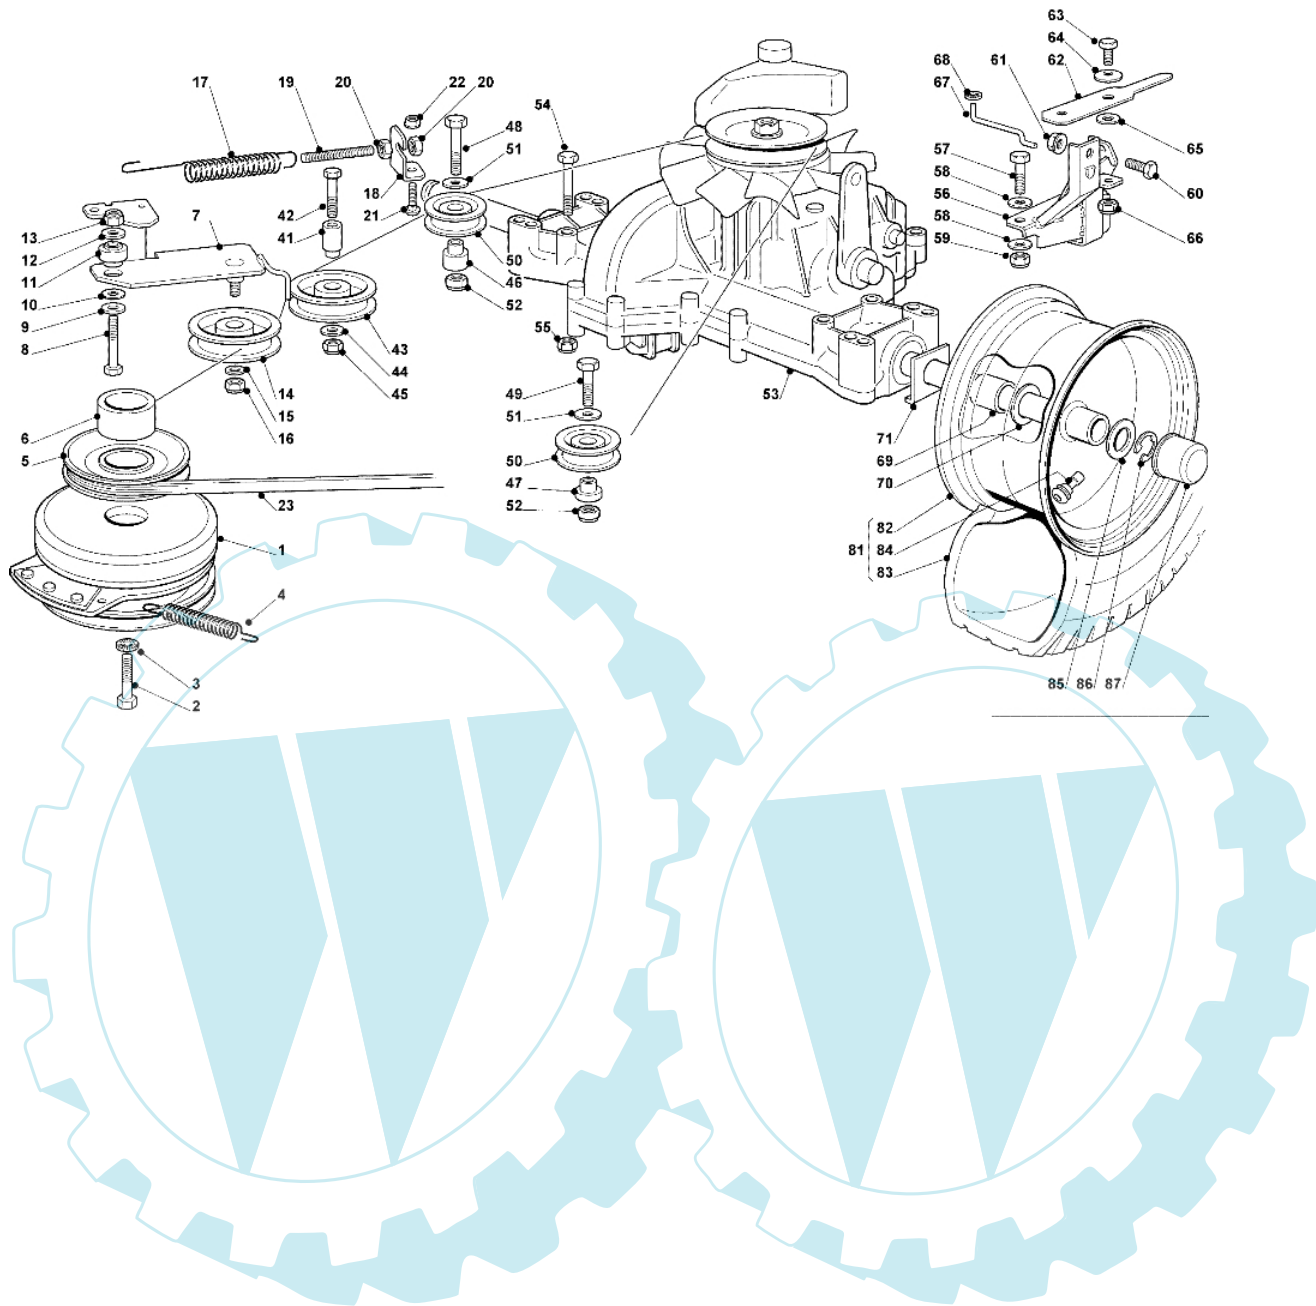

OM 93C/13,5H France Cat. 2008 - Getriebe

Bild Nr.	Anz.	Teilenummer	Beschreibung	Technische Nachricht
1	1	G118399063E0	Kupplung	
2	1	G12737320E0	Schraube	
3	1	G12543000E0	Scheibe	
4	1	G22430216E0	Feder	
5	1	G25601566E0	Riemenscheibe	
6	1	G25160021E0	Distanzstück	
7	1	G82318217E0	Hebel	
8	1	G12691115E0	Schraube	
9	1	G12523060E0	Scheibe	
10	1	G27670055E0	Scheibe	
11	1	G25510087E0	Stift	
12	1	G12523060E0	Scheibe	
13	1	G12155000E0	Mutter	
14	1	G25601554E0	Riemenscheibe	
15	1	G12523060E0	Scheibe	
16	1	G12155000E0	Mutter	
17	1	G25430260E0	Feder	
18	1	G25755049E0	Reifen turf saver carlisle	
19	1	G25840005E0	Spannstange	
20	2	G12293200E0	Mutter	
21	1	G12818690E0	Schraube	
22	1	G12293201E0	Mutter	
23	1	G35062001E0	Riemen	
41	1	G125510100E0	Stift	
42	1	G12691800E0	Schraube	
43	1	G25601555E0	Riemenscheibe	
44	1	G12523060E0	Scheibe	
45	1	G12155000E0	Mutter	
46	1	G25160024E1	Distanzstück	
47	1	G25160030E0	Distanzstück	
48	1	G12691400E0	Schraube	
49	1	G12691115E0	Schraube	
50	2	G25601576E0	Riemenscheibe	
51	2	G22671653E0	Scheibe	
52	2	G12155000E0	Mutter	
53	1	G18400960E0	Hinterachse	
54	4	G12691800E0	Schraube	
55	4	G12154210E0	Mutter	
56	1	G82785149E0	Halter	
57	1	G12691200E0	Schraube	
58	2	G12521350E0	Scheibe	
59	1	G12155000E0	Mutter	
60	1	G12792611E0	Schraube	
61	1	G12293201E0	Mutter	
62	1	G25318157E0	Hebel	
63	1	G12793102E0	Schraube	
64	1	G12369500E0	Schneidblatt	
65	1	G25670011E0	Scheibe	
66	1	G12155000E0	Mutter	
67	1	G25033033E0	Stange	
68	1	G12604896E0	Flansch	
69	2	G25160031E0	Distanzstück	
70	2-4	G12521410E0	Scheibe	
71	2	G25670017E0	Scheibe	
81	2	G82680003E0	Rad	
82	2	G82000592E0	Vorderrad felger	
83	2	G25590001E0	Reifen	
84	2	G25950000E0	Ventil	
85	2	G25670005E1	Scheibe	
86	2	G12001010E0	Ring	
87	2	G22110230E0	Nabendeckel	