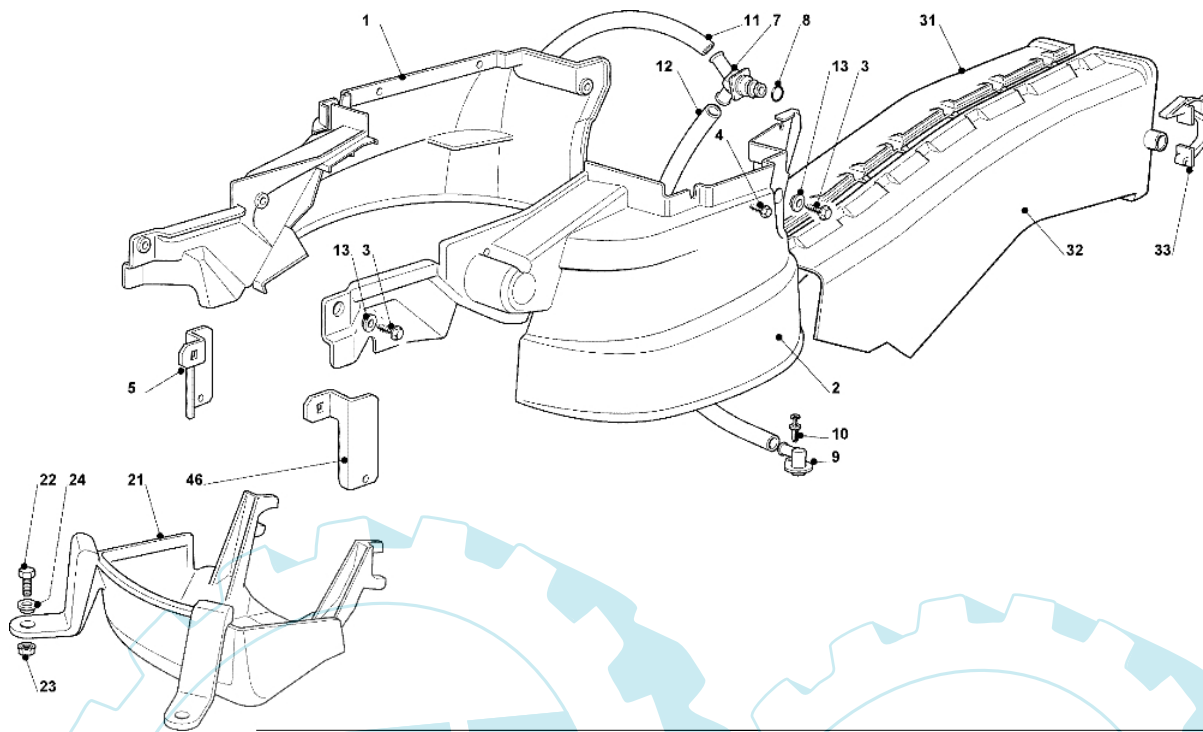

OM 93C/13,5H France Cat. 2008 - Schneidwerkzeug (1)

Bild Nr.	Anz.	Teilenummer	Beschreibung	Technische Nachricht
1	1	G25060121E0	Deckel	
2	1	G25060122E0	Deckel	
3	6	G12735122E0	Schraube	
4	4	G12728535E0	Schraube	
5	1	G25774381E0	Bride	
7	1	G25033066E0	Wasseranschluss	
8	1	G19035000E0	O-ring	
9	2	G25033065E0	Wasseranschluss	
10	2	G12500030E0	Niete	
11	1	G25869069E0	Verbindungsrohr	
12	1	G25869068E0	Verbindungsrohr	
13	6	G325160039E0	Distanzstück	
21	1	G25060127E0	Deckel	
22	2	G12791400E0	Schraube	
23	2	G12154510E0	Mutter	
24	2	G325160039E0	Distanzstück	
31	1	G25108032E0	Blechsatz recht	
32	1	G25108033E0	Blechsatz link	
33	2	G25774373E0	Bride	
46	1	G25774383E0	Bride	