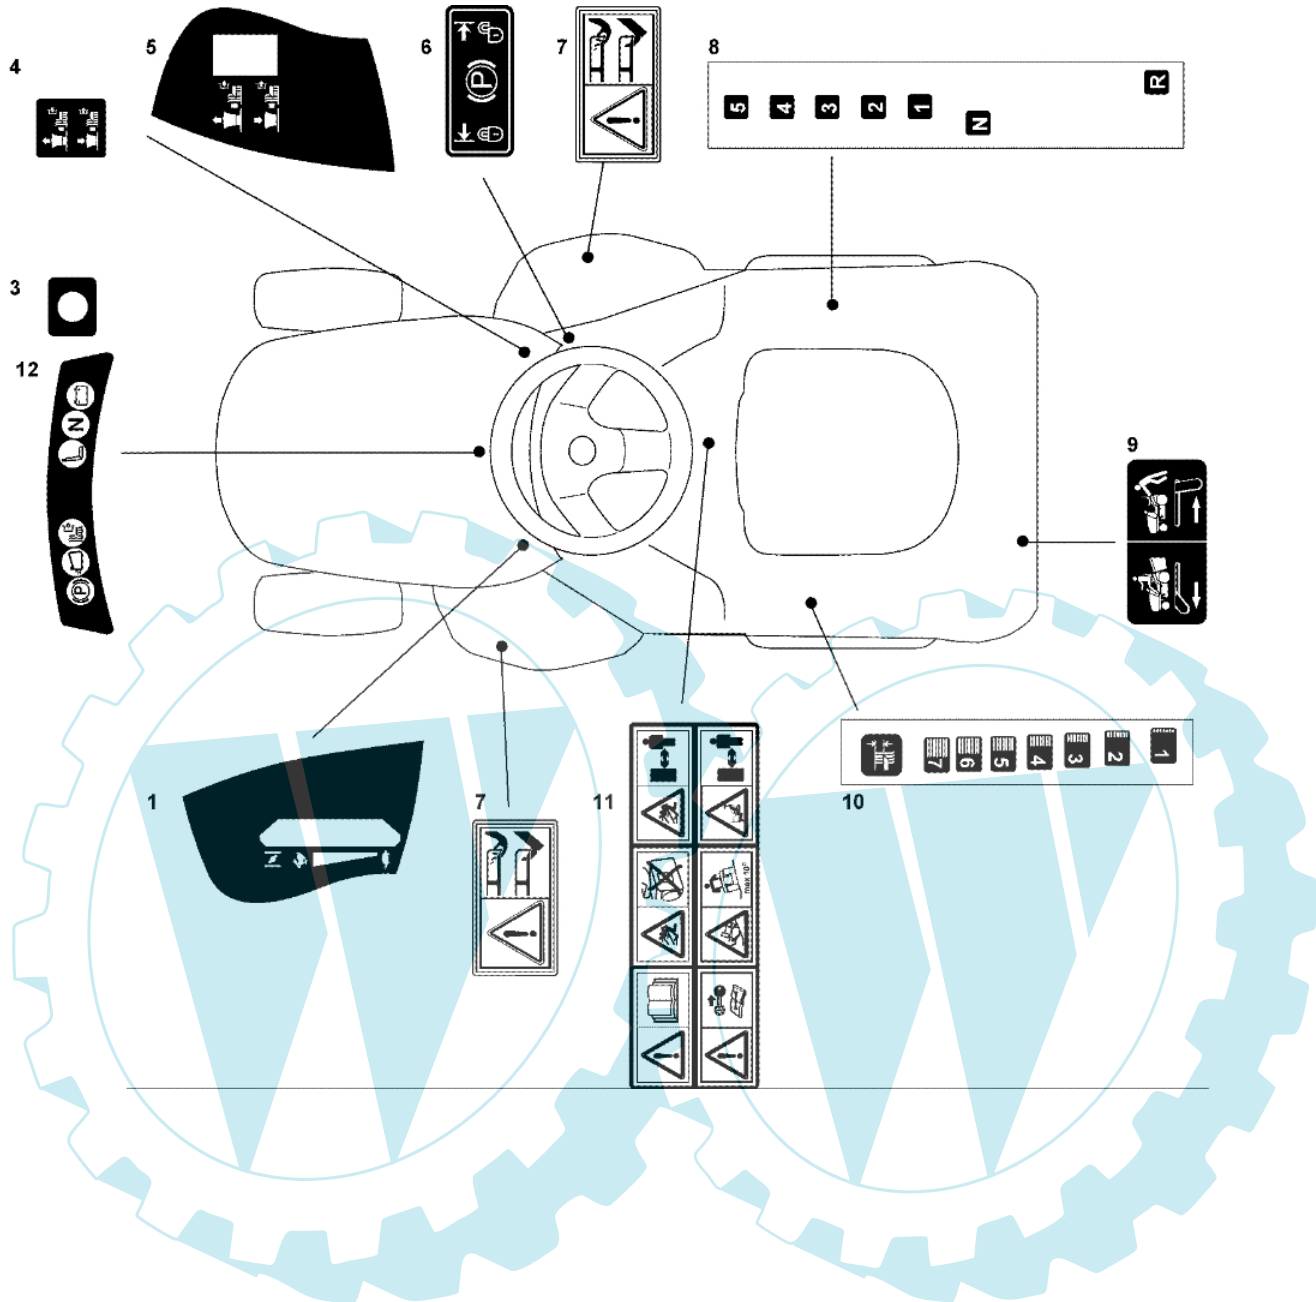

OM 93C/13,5H France Cat. 2008 - Elektrischeile

Bild Nr.	Anz.	Teilenummer	Beschreibung	Technische Nachricht
1	1	G82040143E0	Kabel	
2	1	G18450072E0	Schalter	
3	1	G18550136E0	Distanzstück	
4	1	G18550135E0	Scheibe	
5	1	G18400862E0	Zwinge	
6	1	G18210022E0	Schlüssel	
7	3	G12727810E0	Schraube	
8	2	G33320506E0	Kabelbefestigung	
9	1	G125722430E1	Elektronische karte	
9	1	G125722431E0	Elektronische karte 6 led	
10	2	G33215000E0	Deckel	
11	1	G33340040E0	Sicherung	
11	1	G33340036E0	Sicherung	
12	2	G33500007E0	Sicherung deckel	
13	3	G19410606E0	Schalter	
14	1	G19410605E1	Schalter	
15	-	-	Nicht verfügbar für diesen produkt	
16	-	-	Nicht verfügbar für diesen produkt	
17	1	G19410609E0	Schalter	
18	2	G12791213E1	Schraube	
19	2	G12292102E0	Mutter	
20	1	G18736110E0	Relais	
21	2	G12360352E0	Mutter	
22	1	G18564864E1	Stecker	
23	1	G25065017E0	Kabel	
24	1	G82040073E0	Kabel	
25	2	G33500030E0	Lampenhalter	
26	2	G18459100E0	Glühlampe	
27	1	G18450068E0	Kupplung schalter	
28	1	G18450060E1	Schalter	
31	1	G18120002E1	Batterie	
32	1	G133320028E0	Schelle	
33	1	G18564861E1	Stecker	
35	9	G33320506E0	Kabelbefestigung	

OM 93C/13,5H France Cat. 2008 - Klebzettel (1/2)

Bild Nr.	Anz.	Teilenummer	Beschreibung	Technische Nachricht
1	1	G14361440E0	Etikette	
3		-	Nicht verfügbar für diesen produkt	
4		-	Nicht verfügbar für diesen produkt	
5	1	G14361439E0	Etikette	
6	1	G14361452E0	Etikette	
7	2	G114356699E1	Etikette	
8		-	Nicht verfügbar für diesen produkt	
9	1	G14361451E0	Etikette	
10	1	G14361441E0	Etikette	
11	1	G14361553E0	Klebzettel	
12	1	G125420020E0	Etikette	