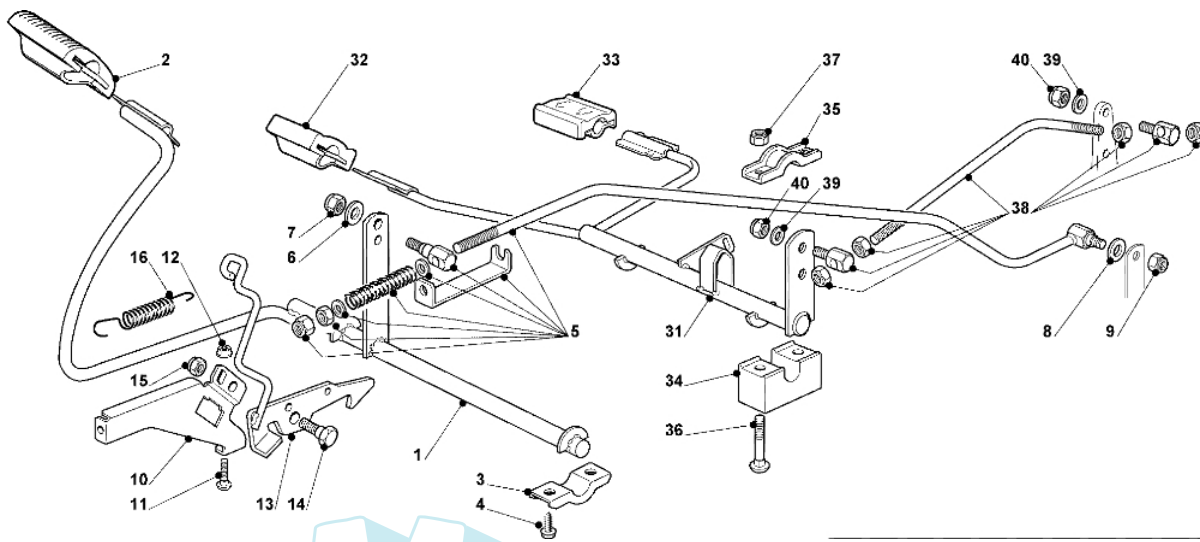

OM 93C/13,5H France Cat. 2008 - Bremse und wechsel antrieb

Bild Nr.	Anz.	Teilenummer	Beschreibung	Technische Nachricht
1	1	G82500029E1	Pedal	
2	1	G25110267E0	Buegeldeckel	
3	2	G27546015E1	Platte	
4	4	G12729601E1	Schraube	
5	1	G82000542E0	Stange	
6	1	G12521350E0	Scheibe	
7	1	G12155000E0	Mutter	
8	1	G12521350E0	Scheibe	
9	1	G12155000E0	Mutter	
10	1	G25785261E0	Halter	
11	2	G12815200E0	Schraube	
12	2	G12292102E0	Mutter	
13	1	G82000531E0	Stange	
14	1	G22524970E2	Stift	
15	1	G12155000E0	Mutter	
16	1	G25430213E0	Feder	
31	1	G82000383E0	Getriebepedal	
32	1	G25110274E0	Briedeckel vorde	
33	1	G25110331E0	Briedeckel hinter	
34	2	G25785185E0	Halter	
35		-	Nicht verfügbar für diesen produkt	
36	2	G27546015E1	Platte	
36	4	G12815245E0	Schraube	
37	4	G12154510E0	Mutter	
38	1	G82000543E0	Stange	
39	2	G12523040E0	Scheibe	
40	2	G12154510E0	Mutter	